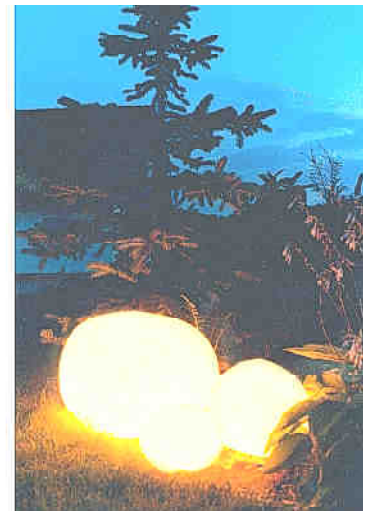

Blendfreie Marmor-Kiesel-Leuchten

Zauberhaftes Licht für Innen und Außen

Falkenberg-Kiesel-Leuchten sind unregelmäßig geformte Leuchten aus gekörntem Carrara-Marmor, die wie echte Kieselsteine aussehen. Die Naturstein täuschend ähnliche Oberfläche fertigen wir aus kleinsten Marmor-Kristallen in reiner Handarbeit. So fügen sich die Leuchten völlig harmonisch in jede Umgebung ein, um dann nachts in einem geheimnisvollen und blendfreien Licht zu erstrahlen.

Besonders mit Pflanzen erzeugen Kiesel-Leuchten ein warmes und gemütliches Ambiente im Wohnbereich.

Absolut wetterbeständig eignen sie sich durch Ihr völlig natürliches Aussehen aber auch als wunderschöne Aussenleuchten an Wegen, Teichen, Terrassen oder auf Grünflächen.

KL-40, KL-30, KL-50

KL-50, KL-30, KL-45

Bei Dunkelheit schaffen Kiesel-Leuchten eine ausgesprochen idyllische Atmosphäre, wenn sie ihre Umgebung in ihr zauberhaftes und warmes Licht hüllen.

Eine interessante Variation ergibt sich, wenn farbige Glühlampen in die Leuchten eingesetzt werden.

Kiesel-Leuchten sind für jede Beleuchtungsaufgabe passend lieferbar von 20 bis 75 cm Durchmesser in carraraweiss, sandstein, basaltgrau oder terracotta. Weitere Größen und Farben auf Anfrage.

Ausführung für Innenräume mit 1,8m Euro-Zuleitung weiss mit Zwischenschalter oder Tasten-Dimmer;